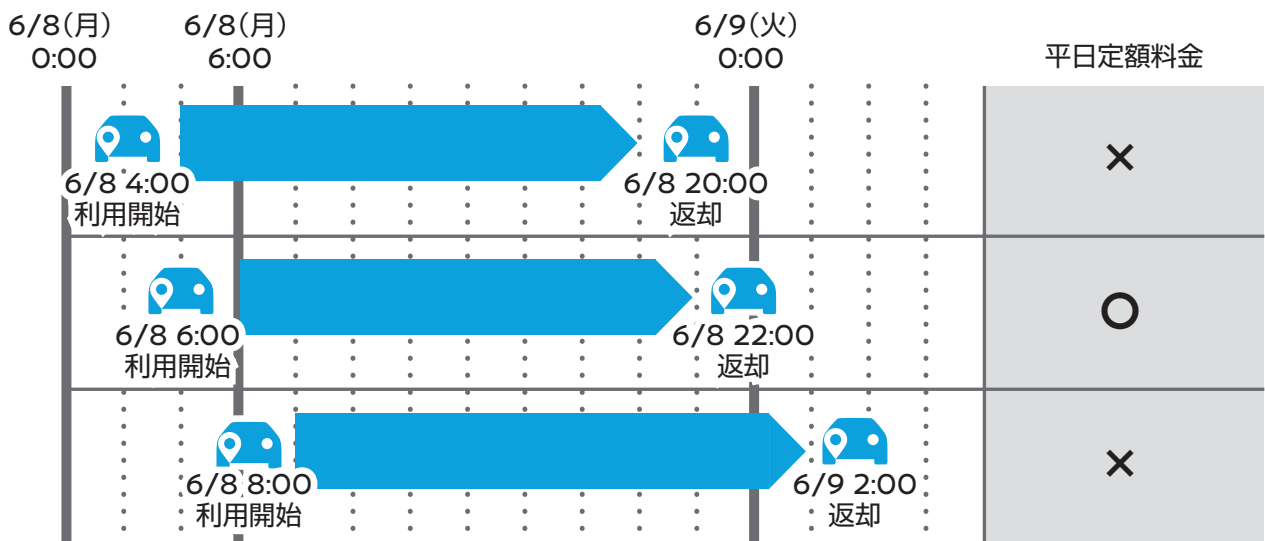

ご留意事項-料金適用について

ご利用後に利用料金に対して、平日定額料金を適用した方が安くなる場合にのみ自動適用いたします。短時間利用で平日定額料金を適用した方が利用料金が高くなってしまう場合は、本定額料金は適用いたしません。

ご留意事項

1. ●定額料金サービスは、ご予約時に6:00～23:59(同日内)の時間帯でご予約頂き、実際に同予約時間内でご利用開始及びご返却いただくことを条件として、3,000円/回でご利用可能となります。
   - ●無断延長は平日定額料金サービスの対象外となります。延長される場合は、事前に必ずご自身で延長手続きを行ってください。また延長手続きにより、利用日の24時以降翌日のご返却となった場合は、平日定額料金サービスは適用されませんのでご注意ください。
2. ※土日祝日を除く平日のみの適用となりますが、2020年12月28日(月)～12月31日(木)は、平日定額料金の適用外とさせていただきます。

<適用例>

ご留意事項-その他

平日定額料金サービス利用について、ご留意頂きたい点は以下の通りです。

ご留意事項

- ●予約画面、会員マイページ、並びにご利用月の翌月初めに通知される金額には、平日定額料金が適用された場合の利用金額は反映されません。ご請求の際に定額料金の金額を請求させていただきます。
- ●お客さまで予約時に平日定額料金を選択することはできません。毎月の請求の際に、ご利用実績に応じて自動適用されます。
- ●利用額が3,000円に満たない場合は、通常料金が適用されます。
- ●月額基本料金・ETC利用料・取消手数料(無断キャンセル)・NOC等反則金からの割引はございません。
- ●東京都において実施中の「【ステーション限定】LEAF割引キャンペーン」との併用は可能です。
- ●過去に配布したご利用権を未利用のままお持ちの場合、そのご利用権が優先的に利用されます。
- ●除菌スプレーの設置場所は、グローブボックスもしくは助手席ドアポケットへ設置します。
- ●故障の恐れがありますので、ナビなどの電子機器・部品への吹きかけはご遠慮ください。
- ●すべてのお客様の安心・安全なご利用のため、除菌スプレー持ち帰りはご遠慮ください。
- ●故意のお持ち帰りが判明した場合、当該会員様のアカウントを停止させていただきます。
- ●平日定額料金サービスは、予告なく終了する場合がありますので、予めご了承ください。

お問い合わせ

NISSAN e-シェアモビ コールセンター

0120-23-1723

(24時間対応)